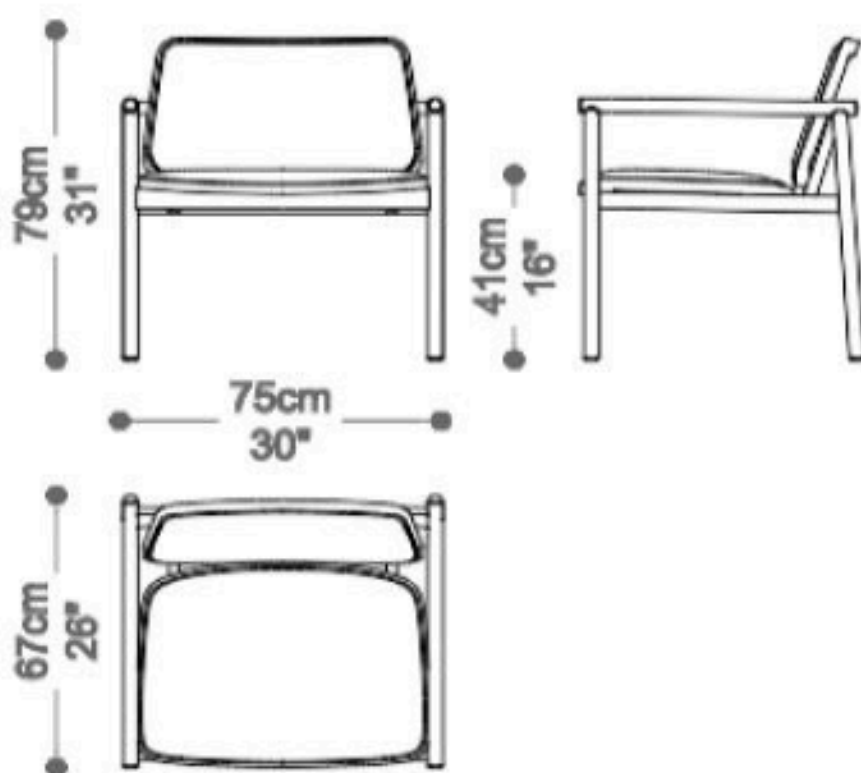

**POLTRONA
HANA**

BRETON

POLTRONA
HANA

BRETON

**POLTRONA
HANA**

BRETON

POLTRONA HANA ESTOFADA

POLTRONA
HANA

**POLTRONA
HANA**

BRETON

 **Estrutura em madeira maciça. Assento e encosto estofado. Medidas especiais não disponíveis.**

Medidas podem apresentar leves variações. Nos reservamos o direito de efetuar essas alterações sem consulta prévia.